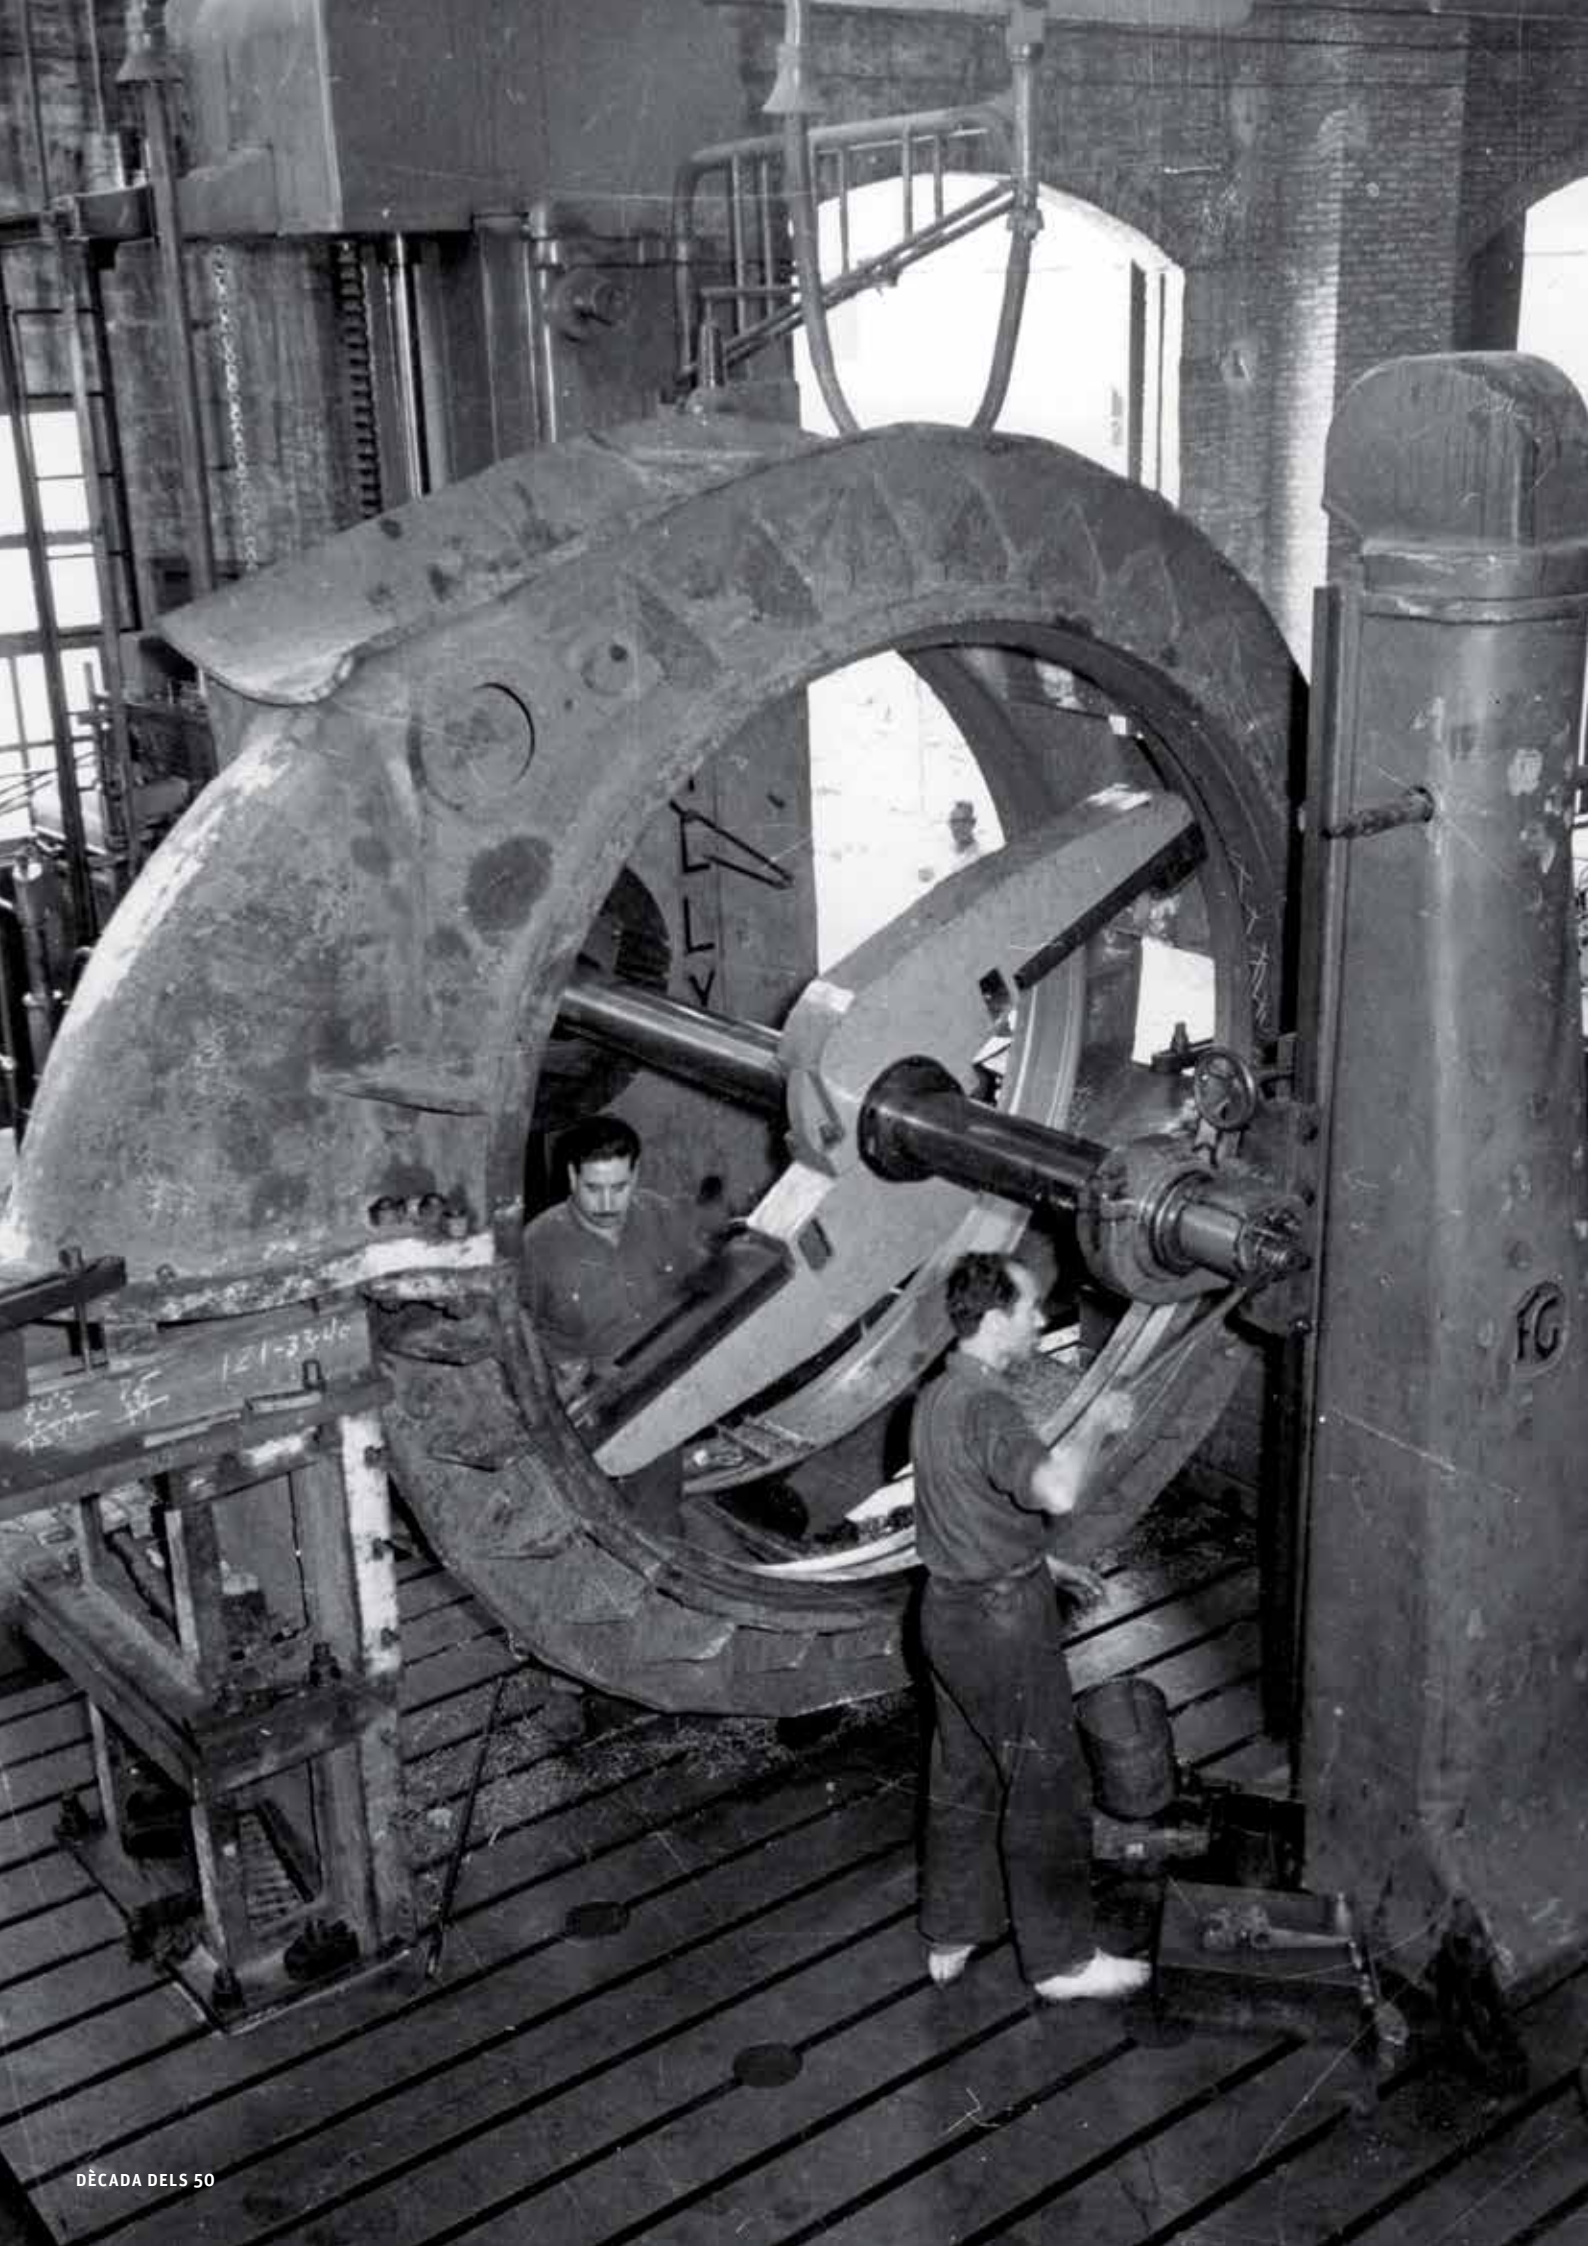

# L'home i la màquina

ANY 1944  
FOTO: SALVADOR DOMÉNECH RÓS

DÈCADA DELS 50

ANYS 1945-1947  
ARXIU NACIONAL DE CATALUNYA

DÈCADA DELS 50

DÈCADA DELS 50

DÈCADA DELS 50

DÈCADA DELS 50