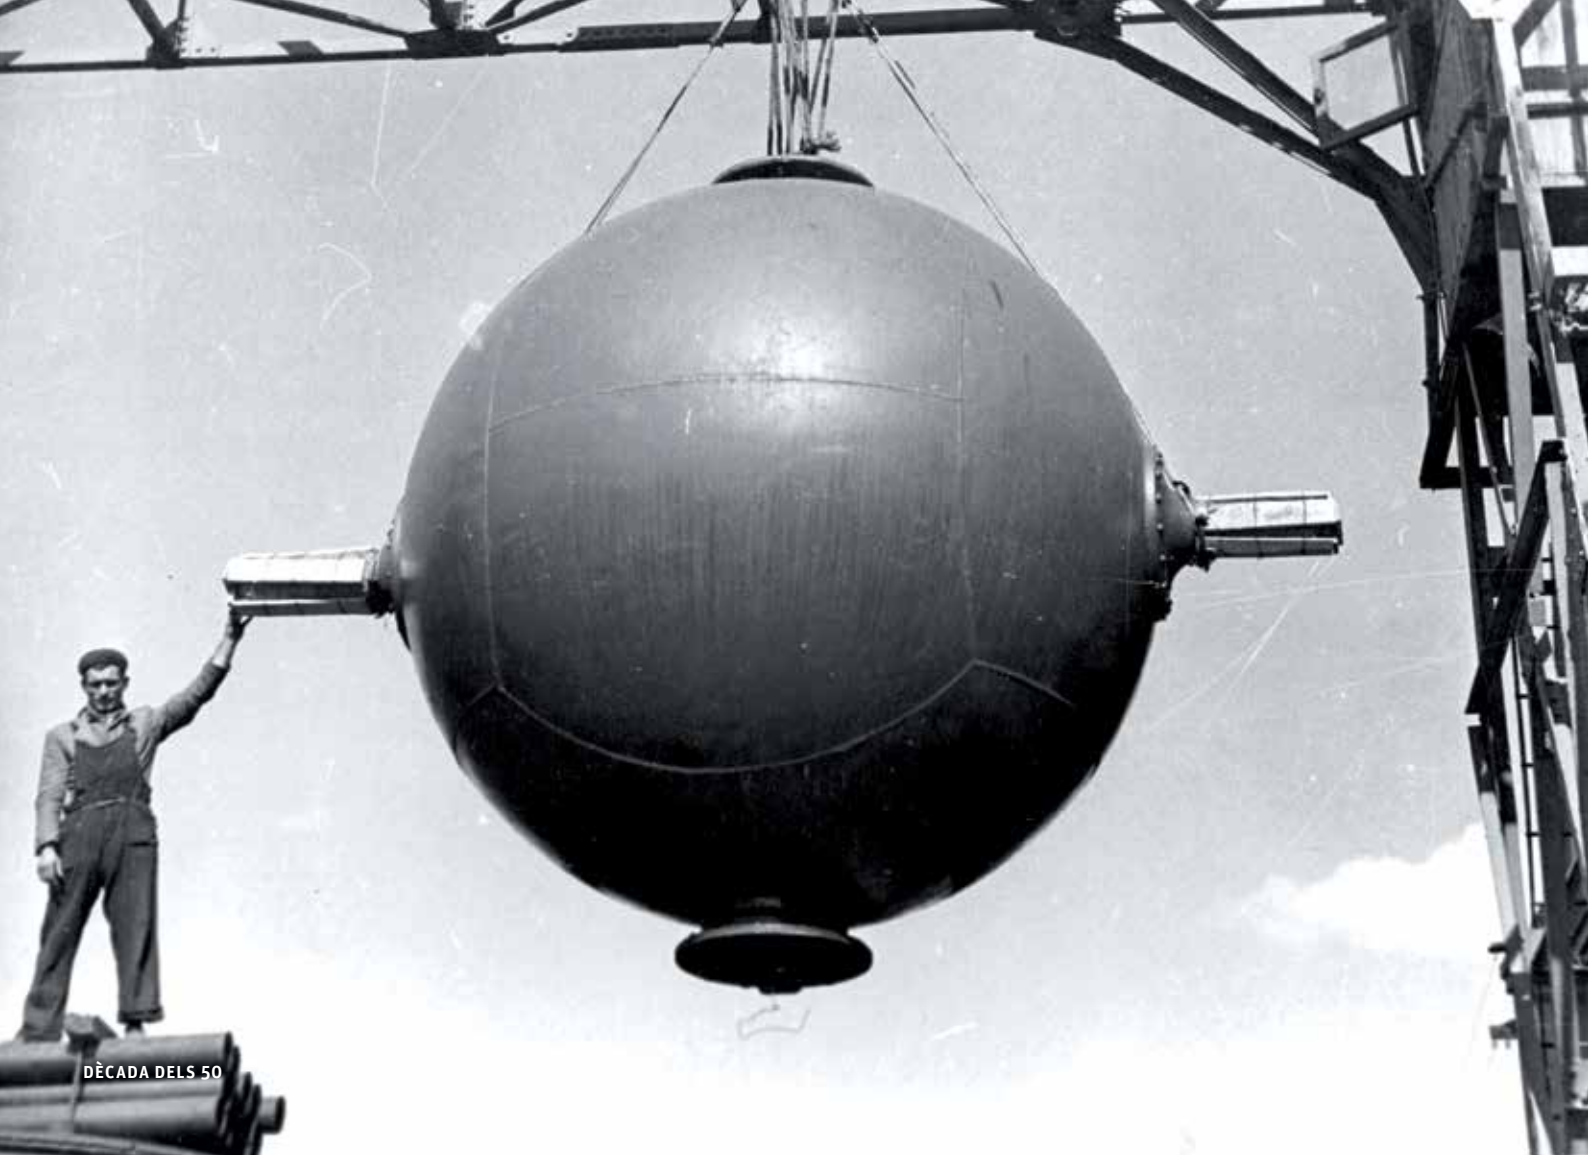

# L'home i la màquina

ANY 1944  
FOTO: SALVADOR DOMÉNECH RÓS

DÈCADA DELS 50

ANYS 1945-1947  
ARXIU NACIONAL DE CATALUNYA

DÈCADA DELS 50

DÈCADA DELS 50

DÈCADA DELS 50

DÈCADA DELS 50